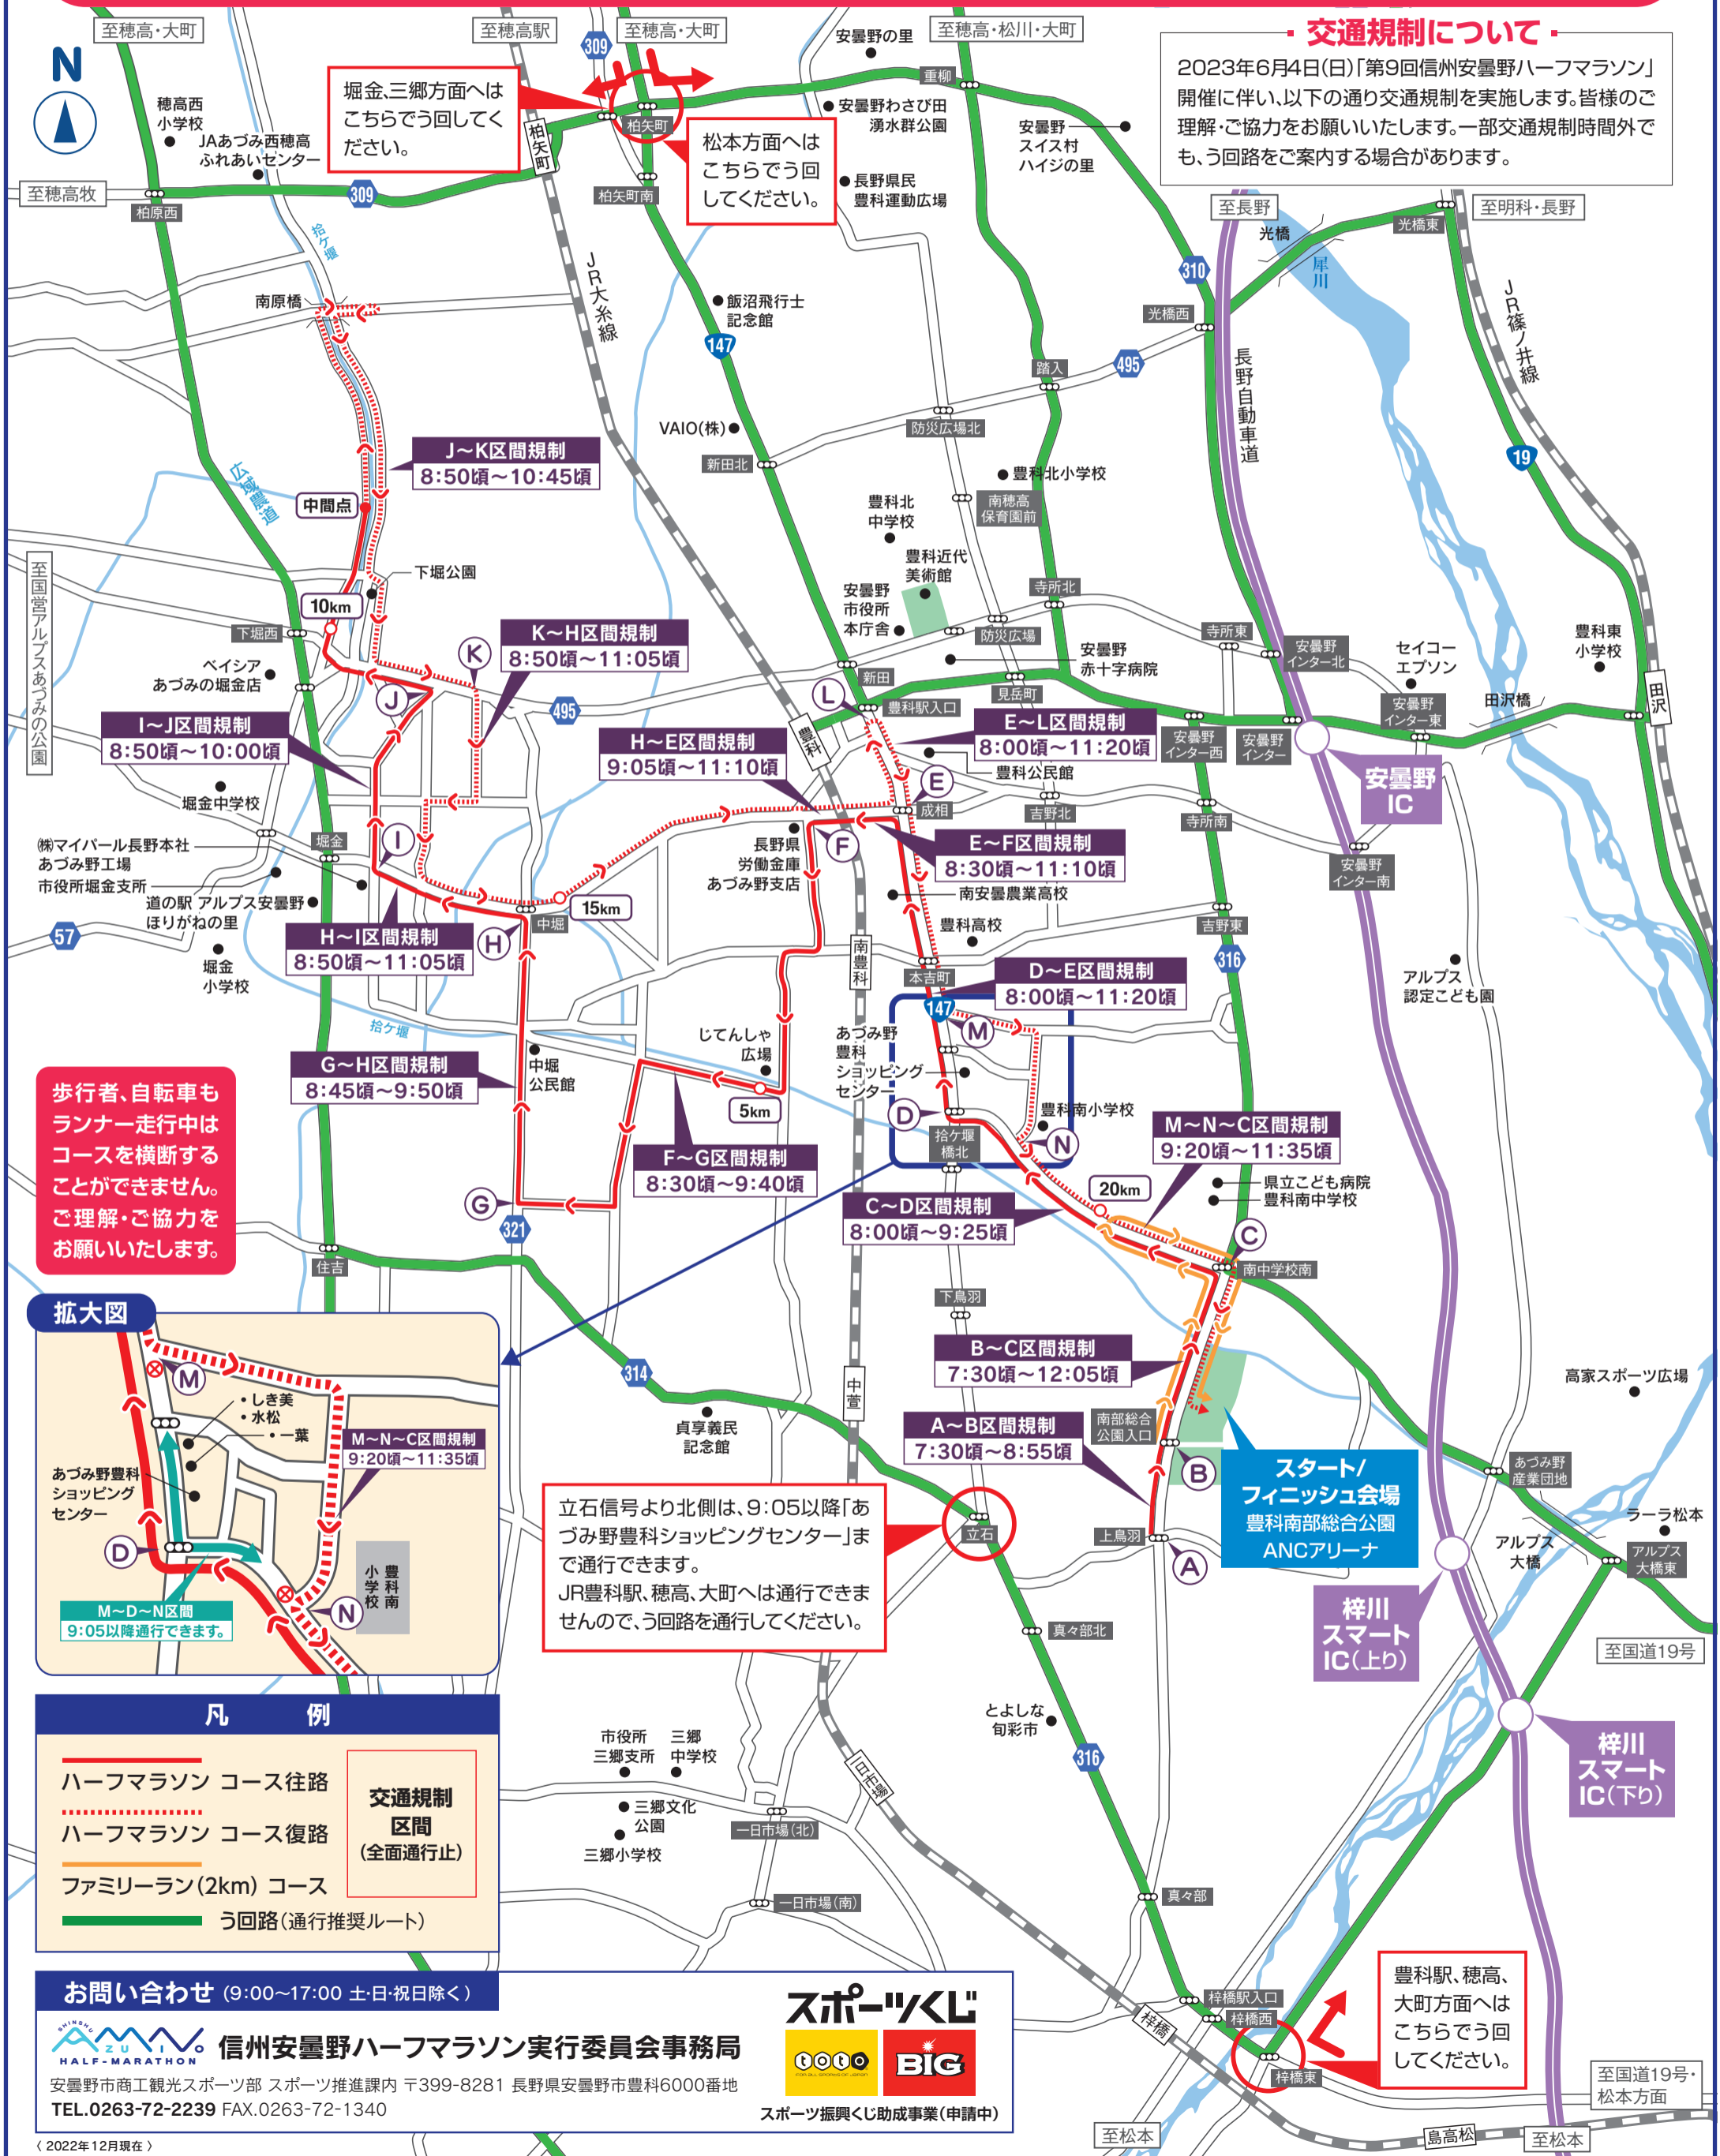

第9回信州安曇野ハーフマラソン

交通規制のお知らせならびにご協力をお願い

2023年6/4(日) 午前8:30スタート (午前11:35頃) スタート/フィニッシュ会場
 (フィニッシュ予定) 豊科南部総合公園・総合体育館(ANCアリーナ)

・交通規制について・

2023年6月4日(日)「第9回信州安曇野ハーフマラソン」開催に伴い、以下の通り交通規制を実施します。皆様のご理解・ご協力をお願いいたします。一部交通規制時間外でも、う回路をご案内する場合があります。

歩行者、自転車もランナー走行中はコースを横断することができません。ご理解・ご協力をお願いいたします。

立石信号より北側は、9:05以降「あづみ野豊科ショッピングセンター」まで通行できます。JR豊科駅、穂高、大町へは通行できませんので、う回路を通行してください。

凡 例	
— (Red line) —	ハーフマラソン コース往路
— (Dotted line) —	ハーフマラソン コース復路
— (Green line) —	ファミリーラン(2km) コース
— (Blue line) —	う回路(通行推奨ルート)
■ (Purple box)	交通規制 区間 (全面通行止)