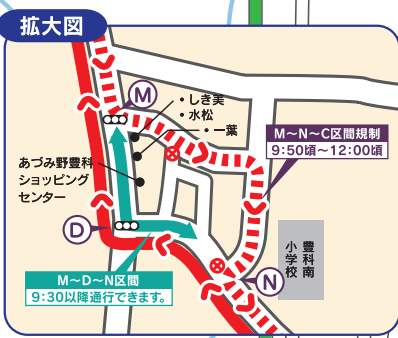

第5回記念 信州安曇野ハーフマラソン

交通規制のお知らせならびにご協力をお願い

2019年 6/2 (日) 午前9:00スタート (午前12:00頃) スタート/フィニッシュ会場
 (フィニッシュ予定) 豊科南部総合公園

交通規制について

2019年6月2日(日)「第5回記念信州安曇野ハーフマラソン」開催に伴い、以下の通り交通規制を実施します。皆様のご理解・ご協力をお願いいたします。

堀金、三郷方面へはこちらで回してください。

松本方面へはこちらで回してください。

県道316号線立信石より北側は、9:30以降「あづみ野豊科ショッピングセンター」まで通行できます。JR豊科駅、柏矢町方面へは通行できませんので、う回路を通行してください。

豊科駅、穂高方面へはこちらで回してください。

凡 例	
— (Red dashed line)	ハーフマラソン コース往路
— (Red dotted line)	ハーフマラソン コース復路
— (Green line)	ファミリーラン(2km) コース
— (Blue line)	う回路(通行推奨ルート)
■ (Colored box)	交通規制 区間 (全面通行止)