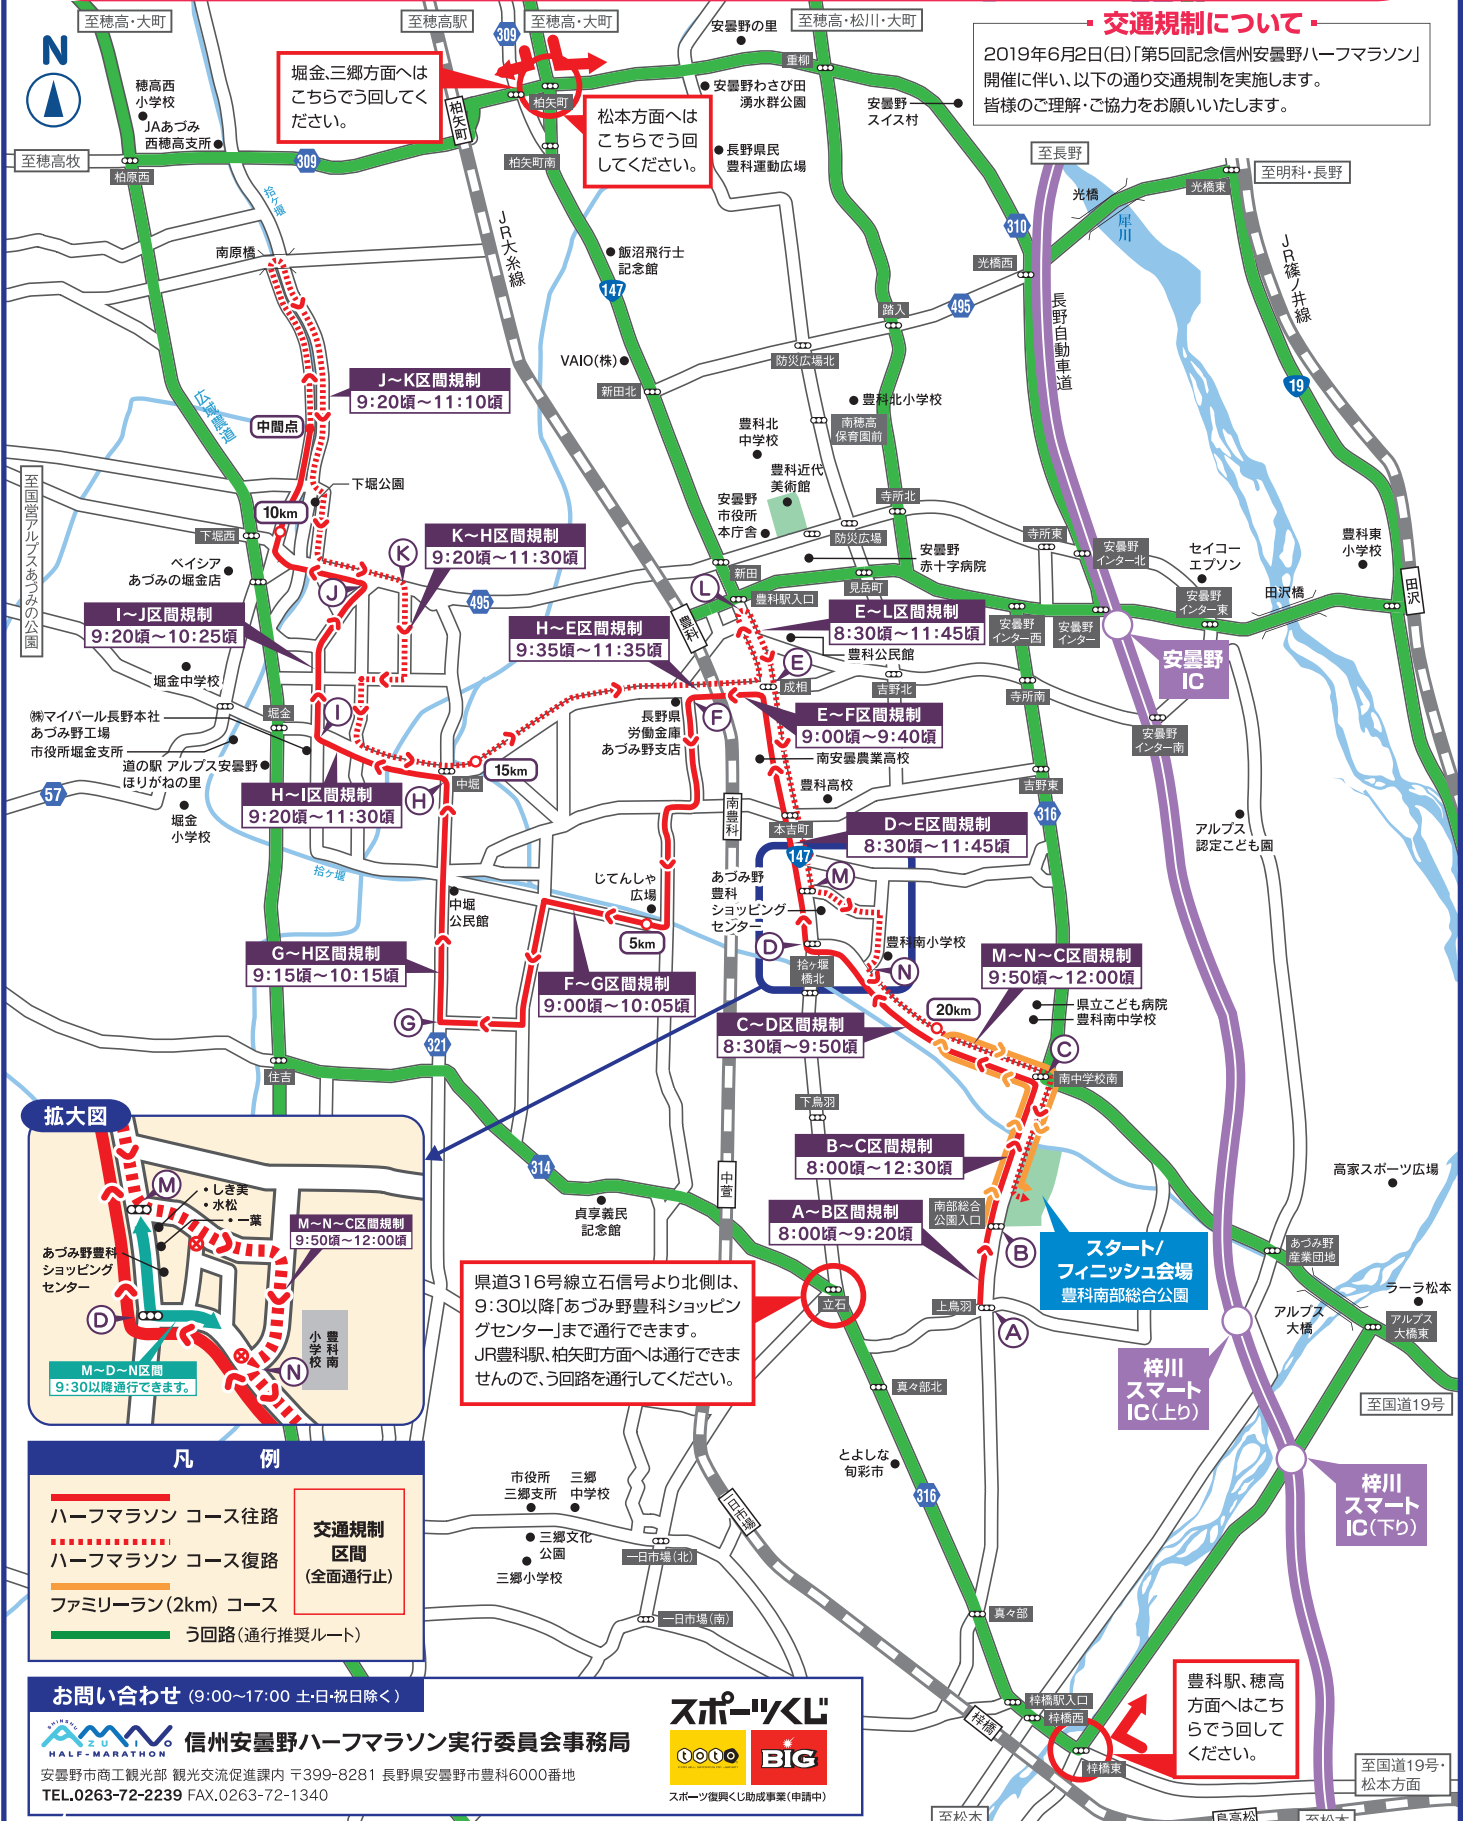

第5回記念 信州安曇野ハーフマラソン

交通規制のお知らせならびにご協力をお願い

2019年 6/2 (日) 午前9:00スタート (午前12:00頃) スタート/フィニッシュ会場
 (フィニッシュ予定) 豊科南部総合公園

交通規制について

2019年6月2日(日)「第5回記念信州安曇野ハーフマラソン」開催に伴い、以下の通り交通規制を実施します。皆様のご理解・ご協力をお願いいたします。

堀金、三郷方面へはこちらで回してください。

松本方面へはこちらで回してください。

県道316号線立信石より北側は、9:30以降「あづみ野豊科ショッピングセンター」まで通行できます。JR豊科駅、柏矢町方面へは通行できませんので、う回路を通行してください。

豊科駅、穂高方面へはこちらで回してください。

凡 例	
— (Red dashed line)	ハーフマラソン コース往路
— (Red dotted line)	ハーフマラソン コース復路
— (Green line)	ファミリーラン(2km) コース
— (Blue line)	う回路(通行推奨ルート)
■ (Colored box)	交通規制 区間 (全面通行止)