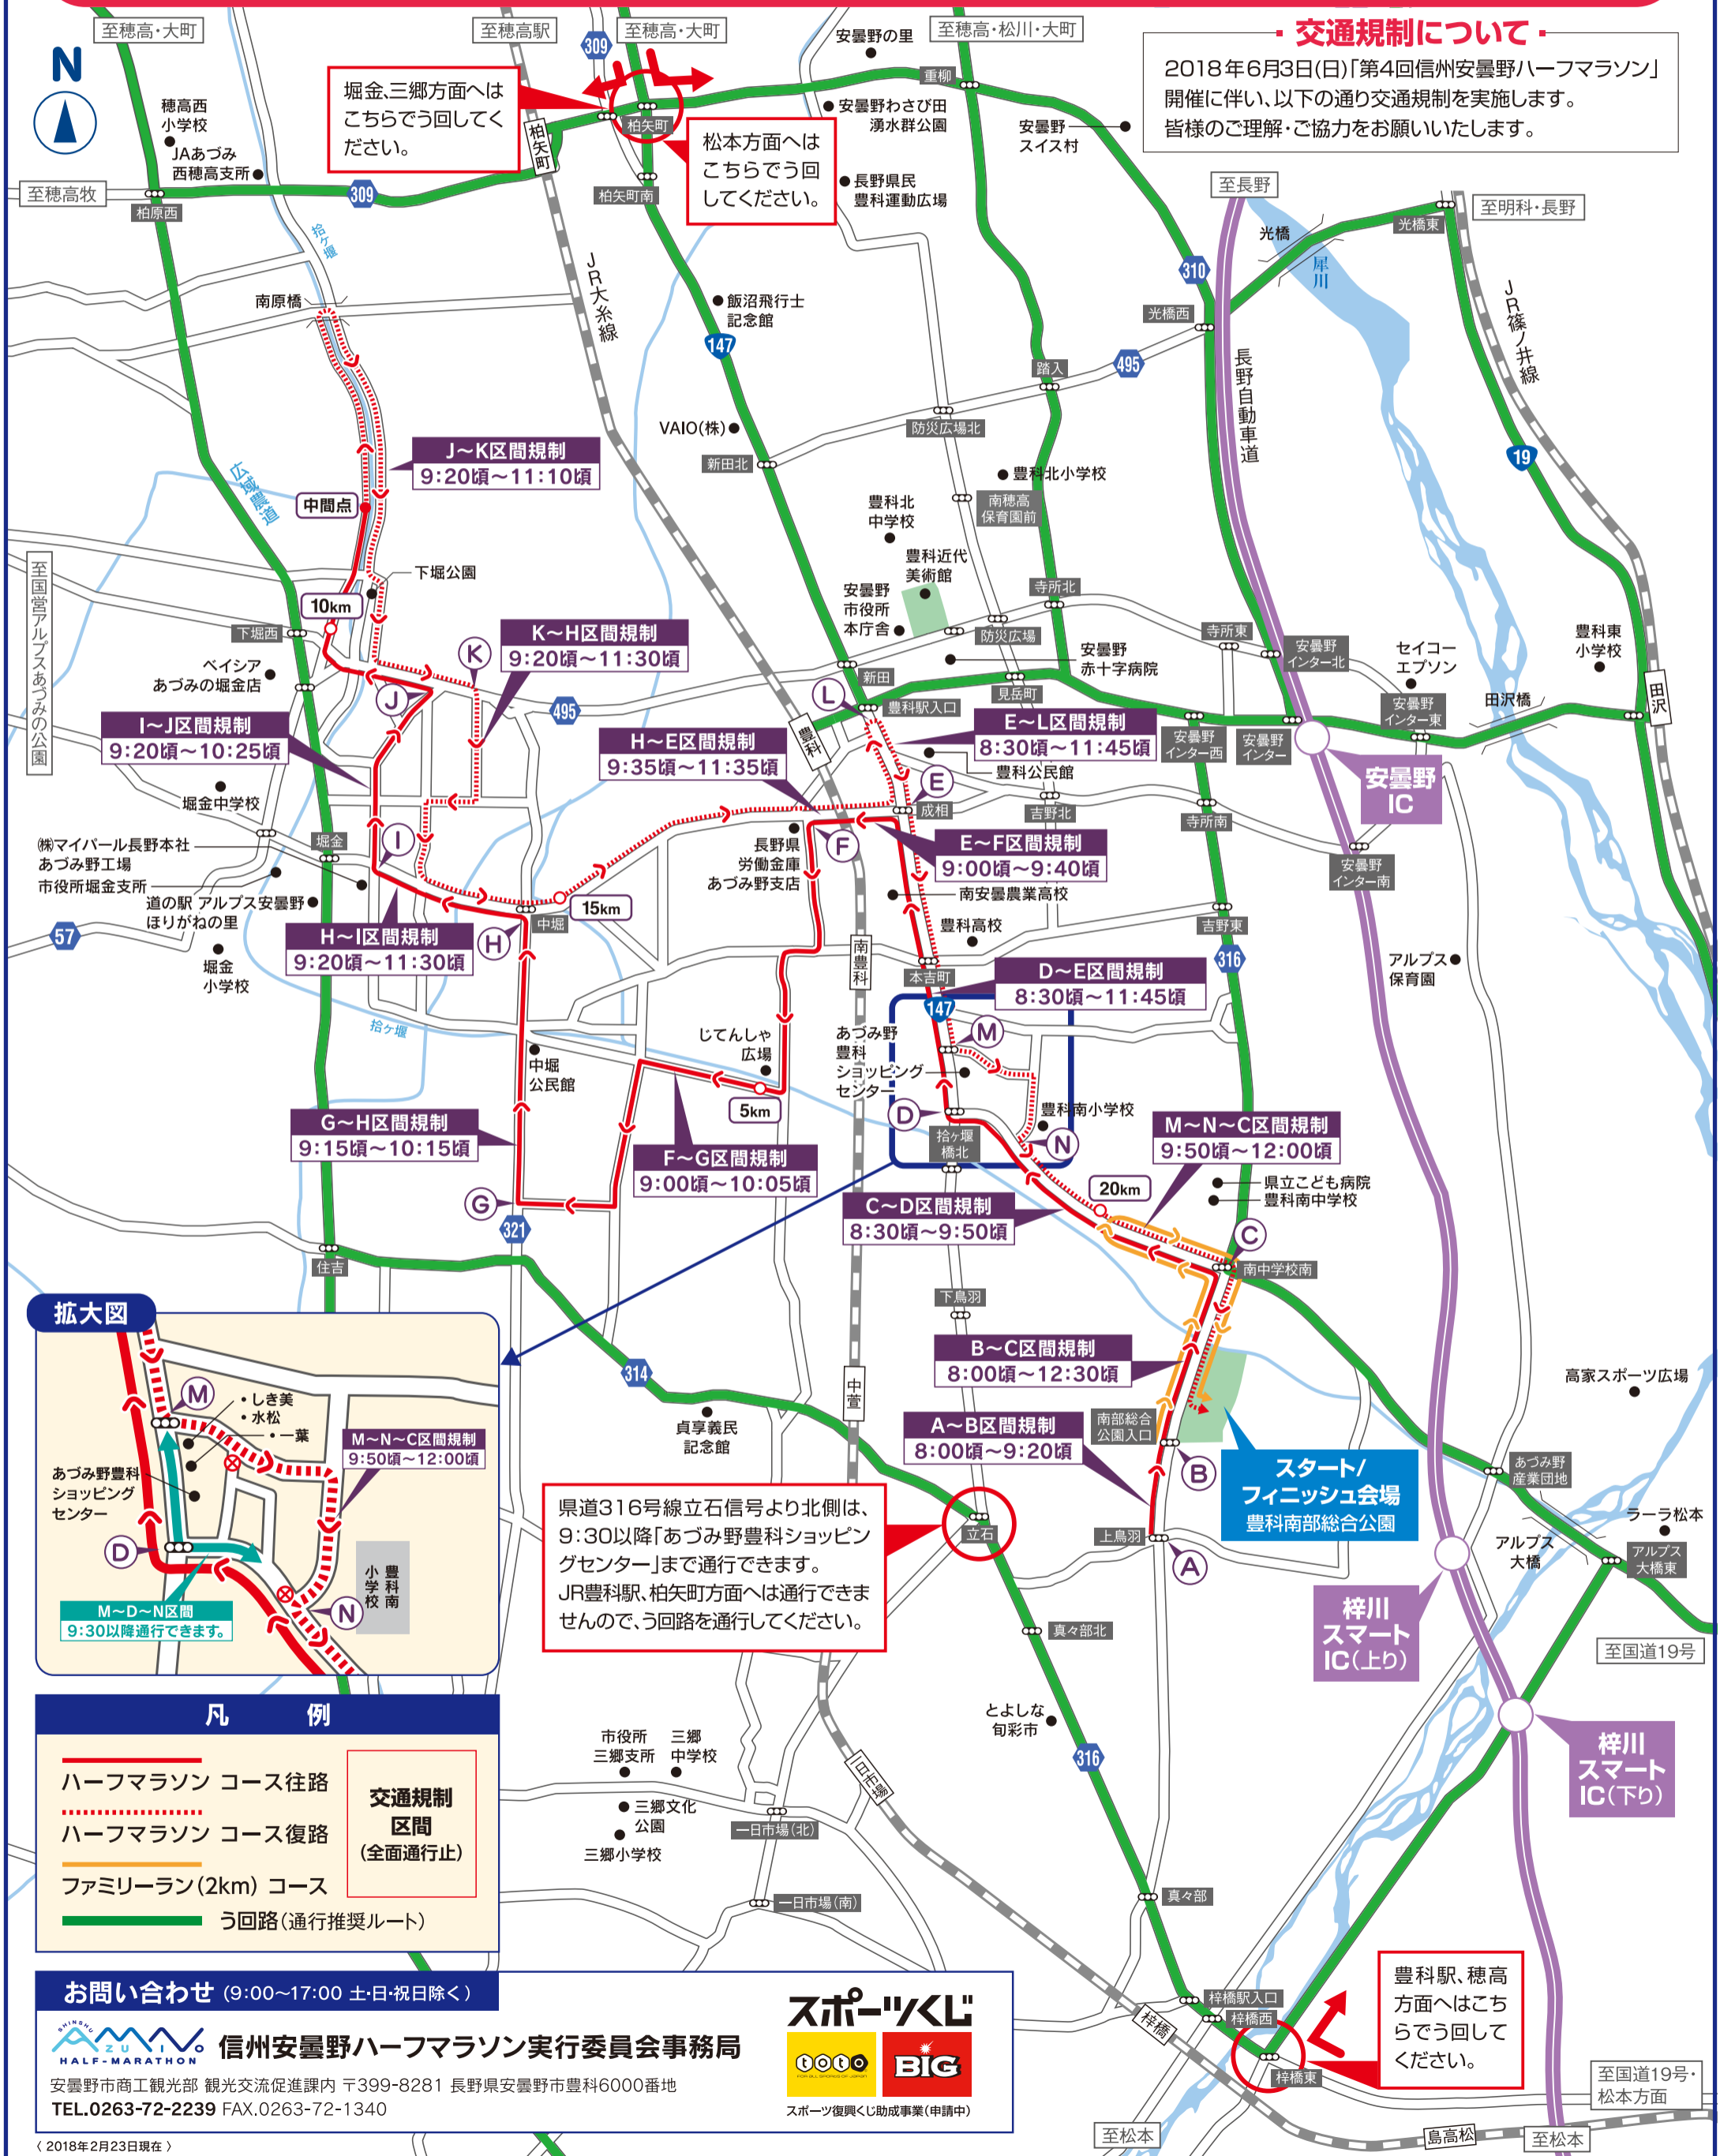

第4回 信州安曇野ハーフマラソン

交通規制のお知らせならびにご協力をお願い

2018年6/3(日) 午前9:00スタート

(午前12:00頃
フィニッシュ予定)

スタート/フィニッシュ会場
豊科南部総合公園

・交通規制について・

2018年6月3日(日)「第4回信州安曇野ハーフマラソン」開催に伴い、以下の通り交通規制を実施します。皆様のご理解・ご協力をお願いいたします。

堀金、三郷方面へはこちらでう回してください。
松本方面へはこちらでう回してください。

県道316号線立石信号より北側は、9:30以降「あづみ野豊科ショッピングセンター」まで通行できます。JR豊科駅、柏矢町方面へは通行できませんので、う回路を通行してください。

豊科駅、穂高方面へはこちらでう回してください。

凡 例	
— (Solid line)	ハーフマラソン コース往路
- - - (Dashed line)	ハーフマラソン コース復路
— (Dotted line)	ファミリーラン(2km) コース
— (Green line)	う回路(通行推奨ルート)
[Red box]	交通規制 区間 (全面通行止)