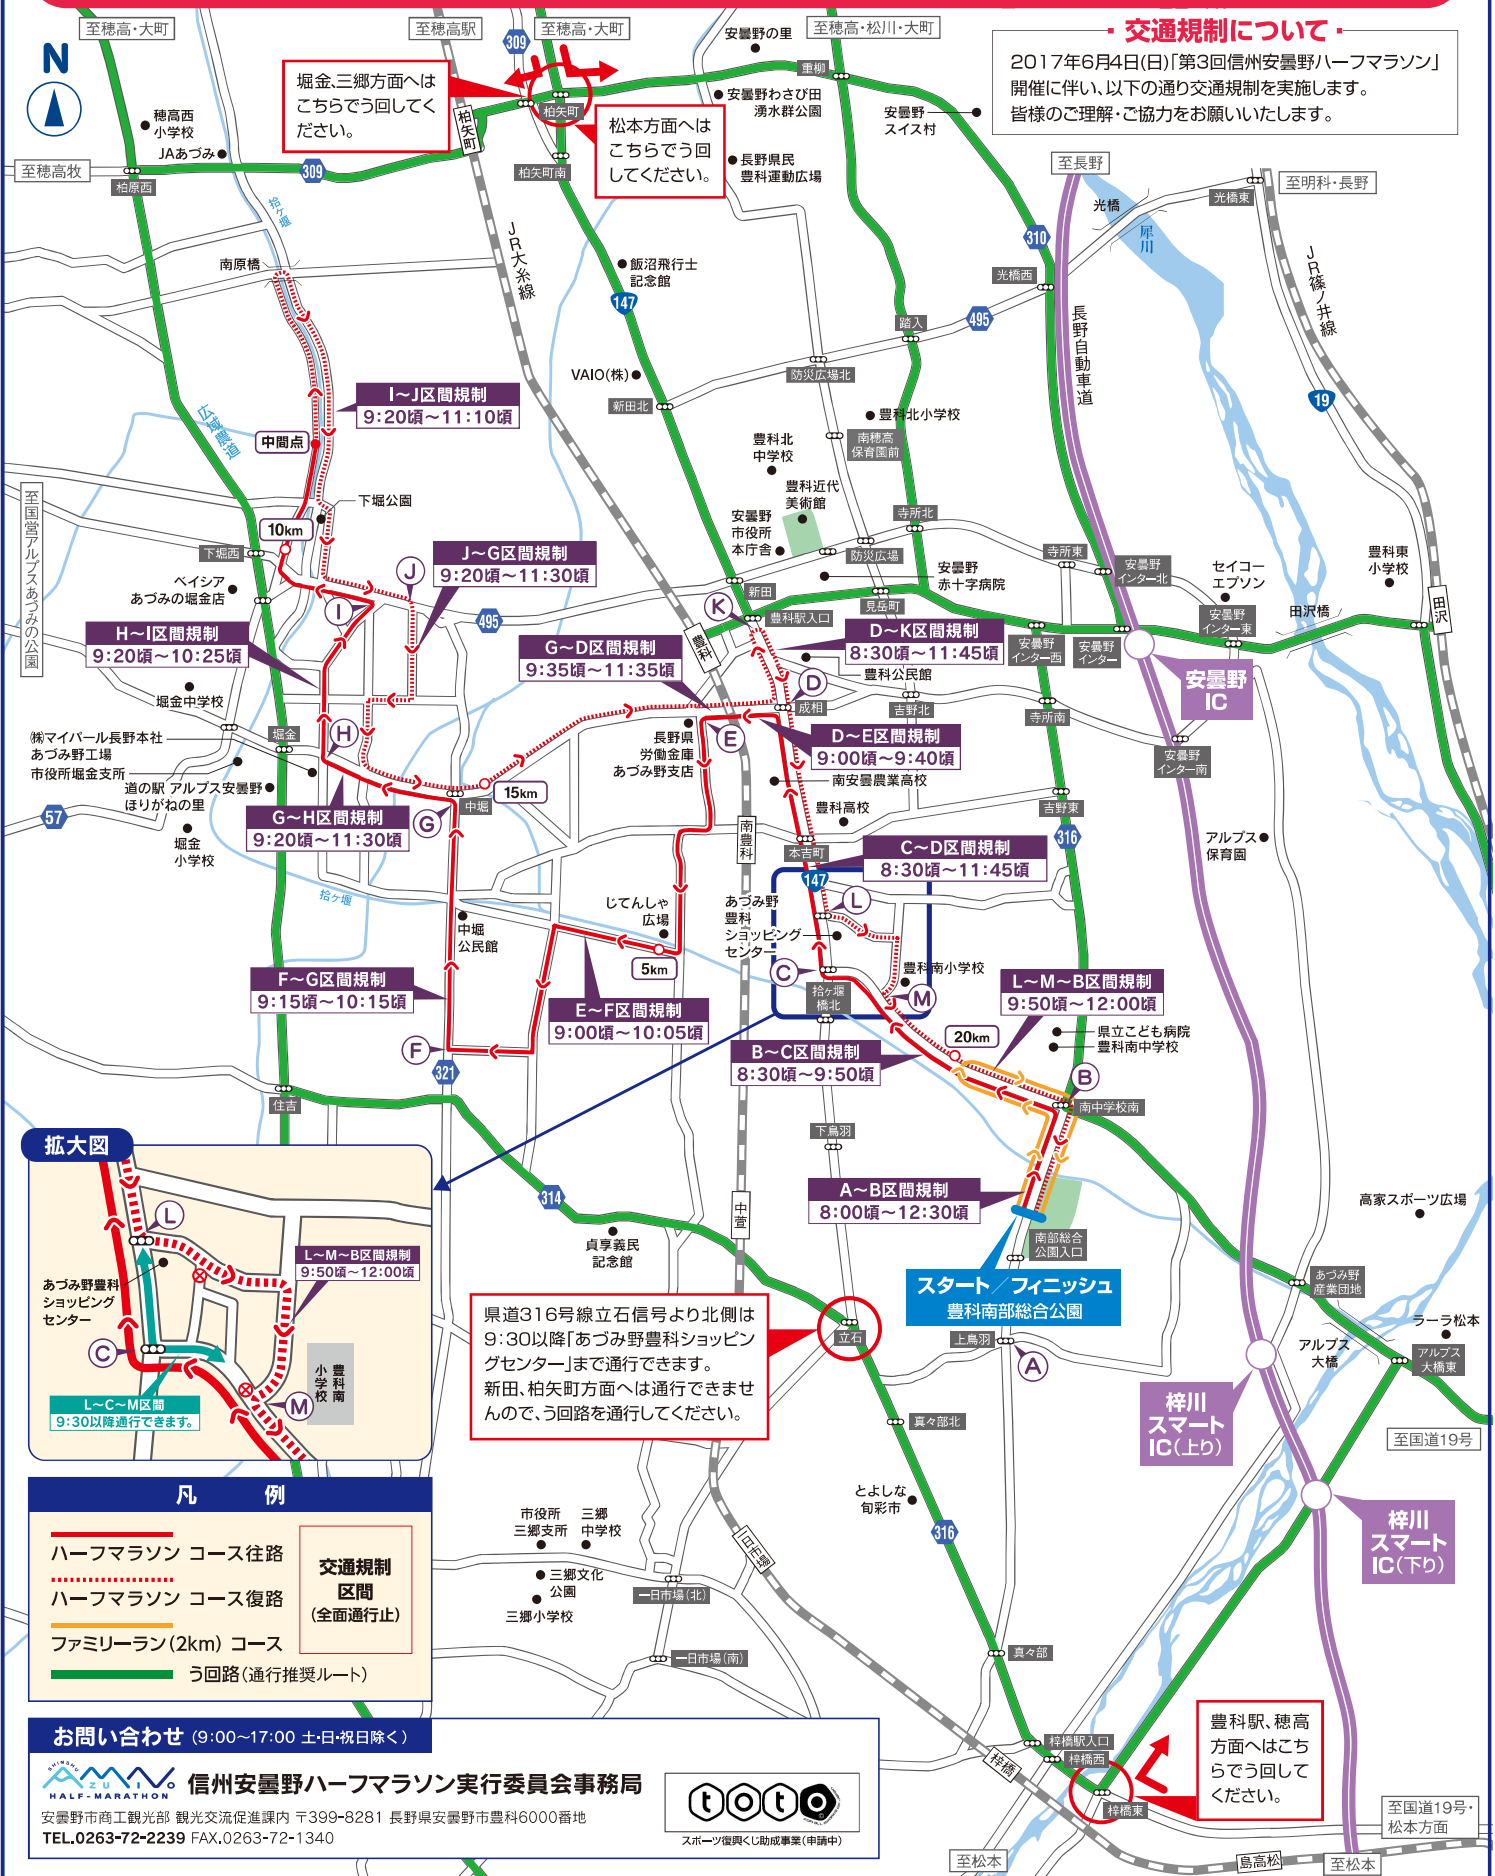

第3回 信州安曇野ハーフマラソン

交通規制のお知らせならびにご協力をお願い

2017年6/4(日)午前9:00スタート

(午前12:00頃) スタート/フィニッシュ会場
フィニッシュ予定) 豊科南部総合公園

交通規制について

2017年6月4日(日)「第3回信州安曇野ハーフマラソン」開催に伴い、以下の通り交通規制を実施します。皆様のご理解・ご協力をお願いいたします。

堀金・三郷方面へはこちらでう回してください。
松本方面へはこちらでう回してください。

県道316号線立石信号より北側は9:30以降「あづみ野豊科ショッピングセンター」まで通行できます。新田、柏矢町方面へは通行できませんので、う回路を通行してください。

豊科駅、穂高方面へはこちらでう回してください。

- 凡 例**
- ハーフマラソン コース往路
 - ハーフマラソン コース復路
 - ファミリーラン(2km) コース
 - う回路(通行推奨ルート)
 - 交通規制 区間(全面通行止)

お問い合わせ (9:00~17:00 土日・祝日除く)