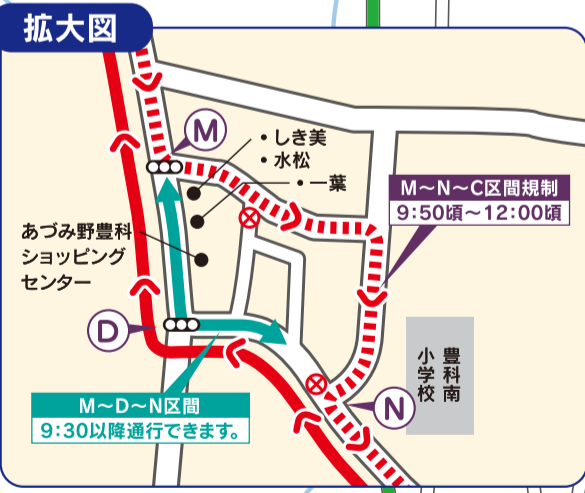

第4回 信州安曇野ハーフマラソン

交通規制のお知らせならびにご協力をお願い

2018年6/3(日) 午前9:00スタート

(午前12:00頃
フィニッシュ予定)

スタート/フィニッシュ会場
豊科南部総合公園

・交通規制について・

2018年6月3日(日)「第4回信州安曇野ハーフマラソン」開催に伴い、以下の通り交通規制を実施します。皆様のご理解・ご協力をお願いいたします。

堀金、三郷方面へはこちらでう回してください。
松本方面へはこちらでう回してください。

県道316号線立石信号より北側は、9:30以降「あづみ野豊科ショッピングセンター」まで通行できます。JR豊科駅、柏矢町方面へは通行できませんので、う回路を通行してください。

豊科駅、穂高方面へはこちらでう回してください。

凡 例	
— (Solid line)	ハーフマラソン コース往路
- - - (Dashed line)	ハーフマラソン コース復路
— (Dotted line)	ファミリーラン(2km) コース
— (Green line)	う回路(通行推奨ルート)
[Red box]	交通規制 区間 (全面通行止)